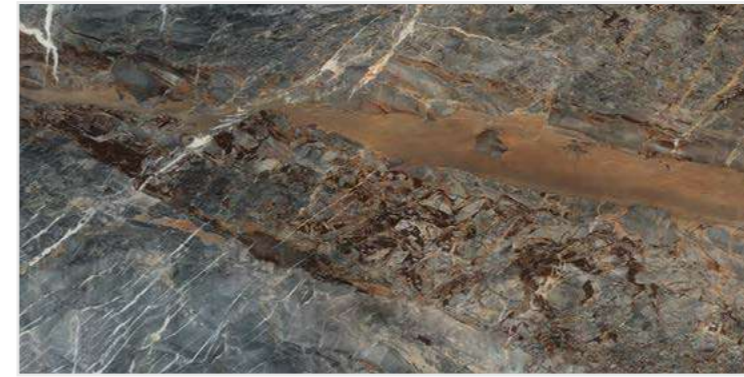

60120VSM18HG

600x1200

Visconti Marmo