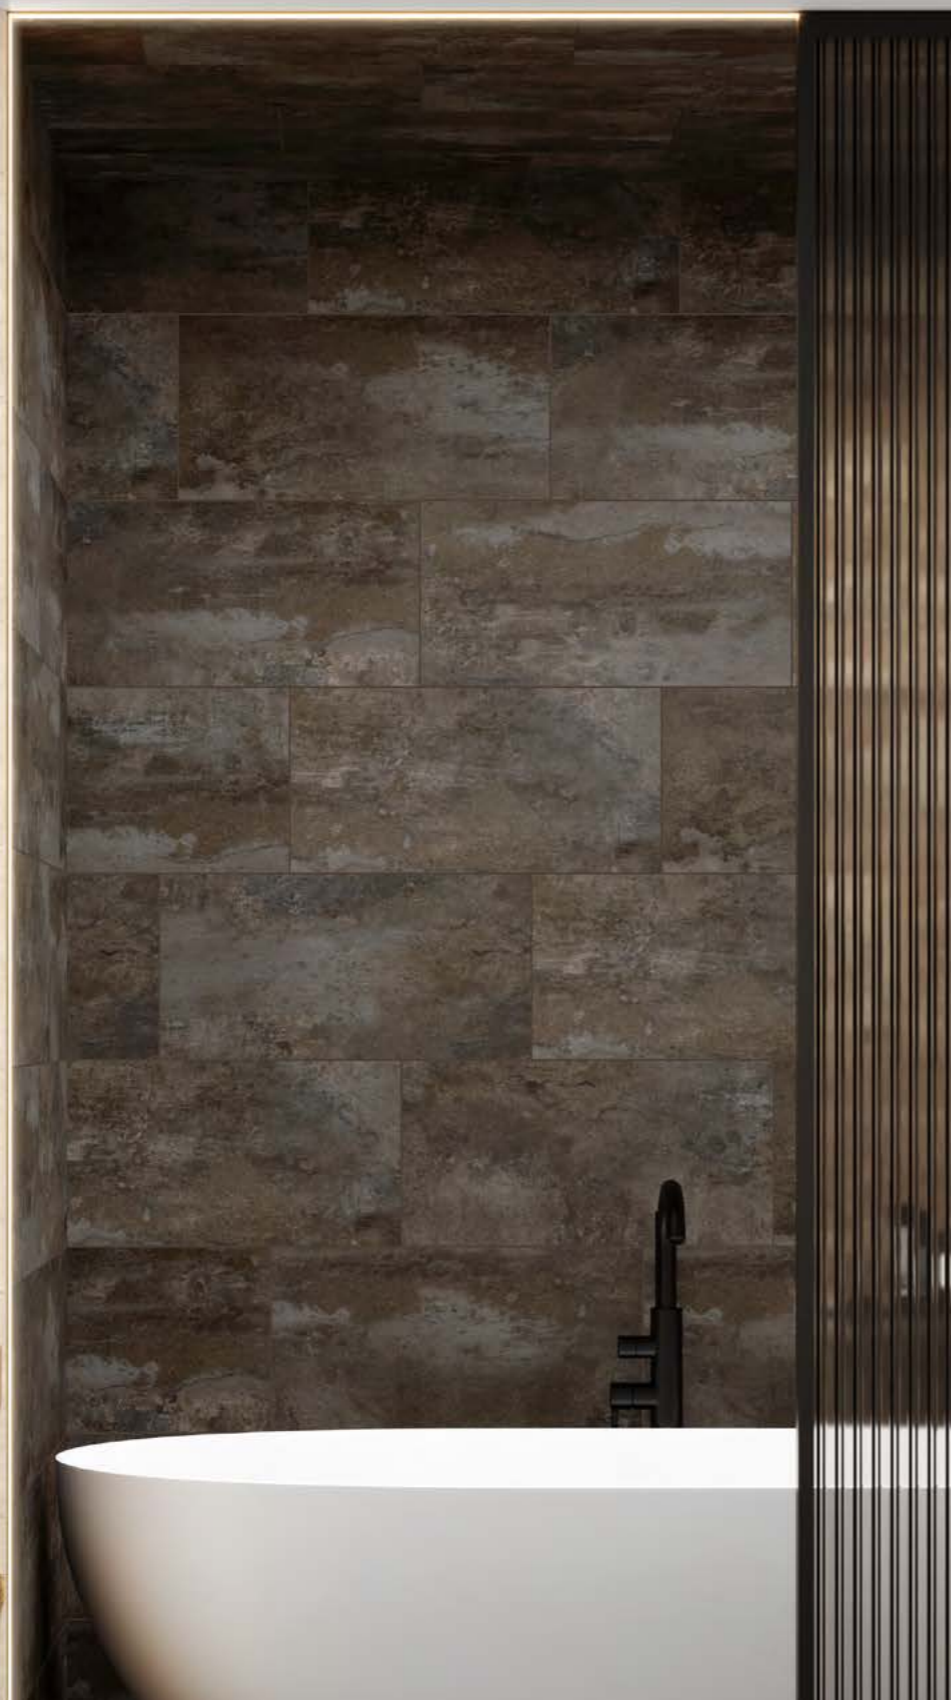

Gresse Beige GP36GRS11 | Керамогранит 300x600

Lofthome

Лофтхóум

300x600

Lofthome Gray

GP36LOF15

300x600

Lofthome Beige