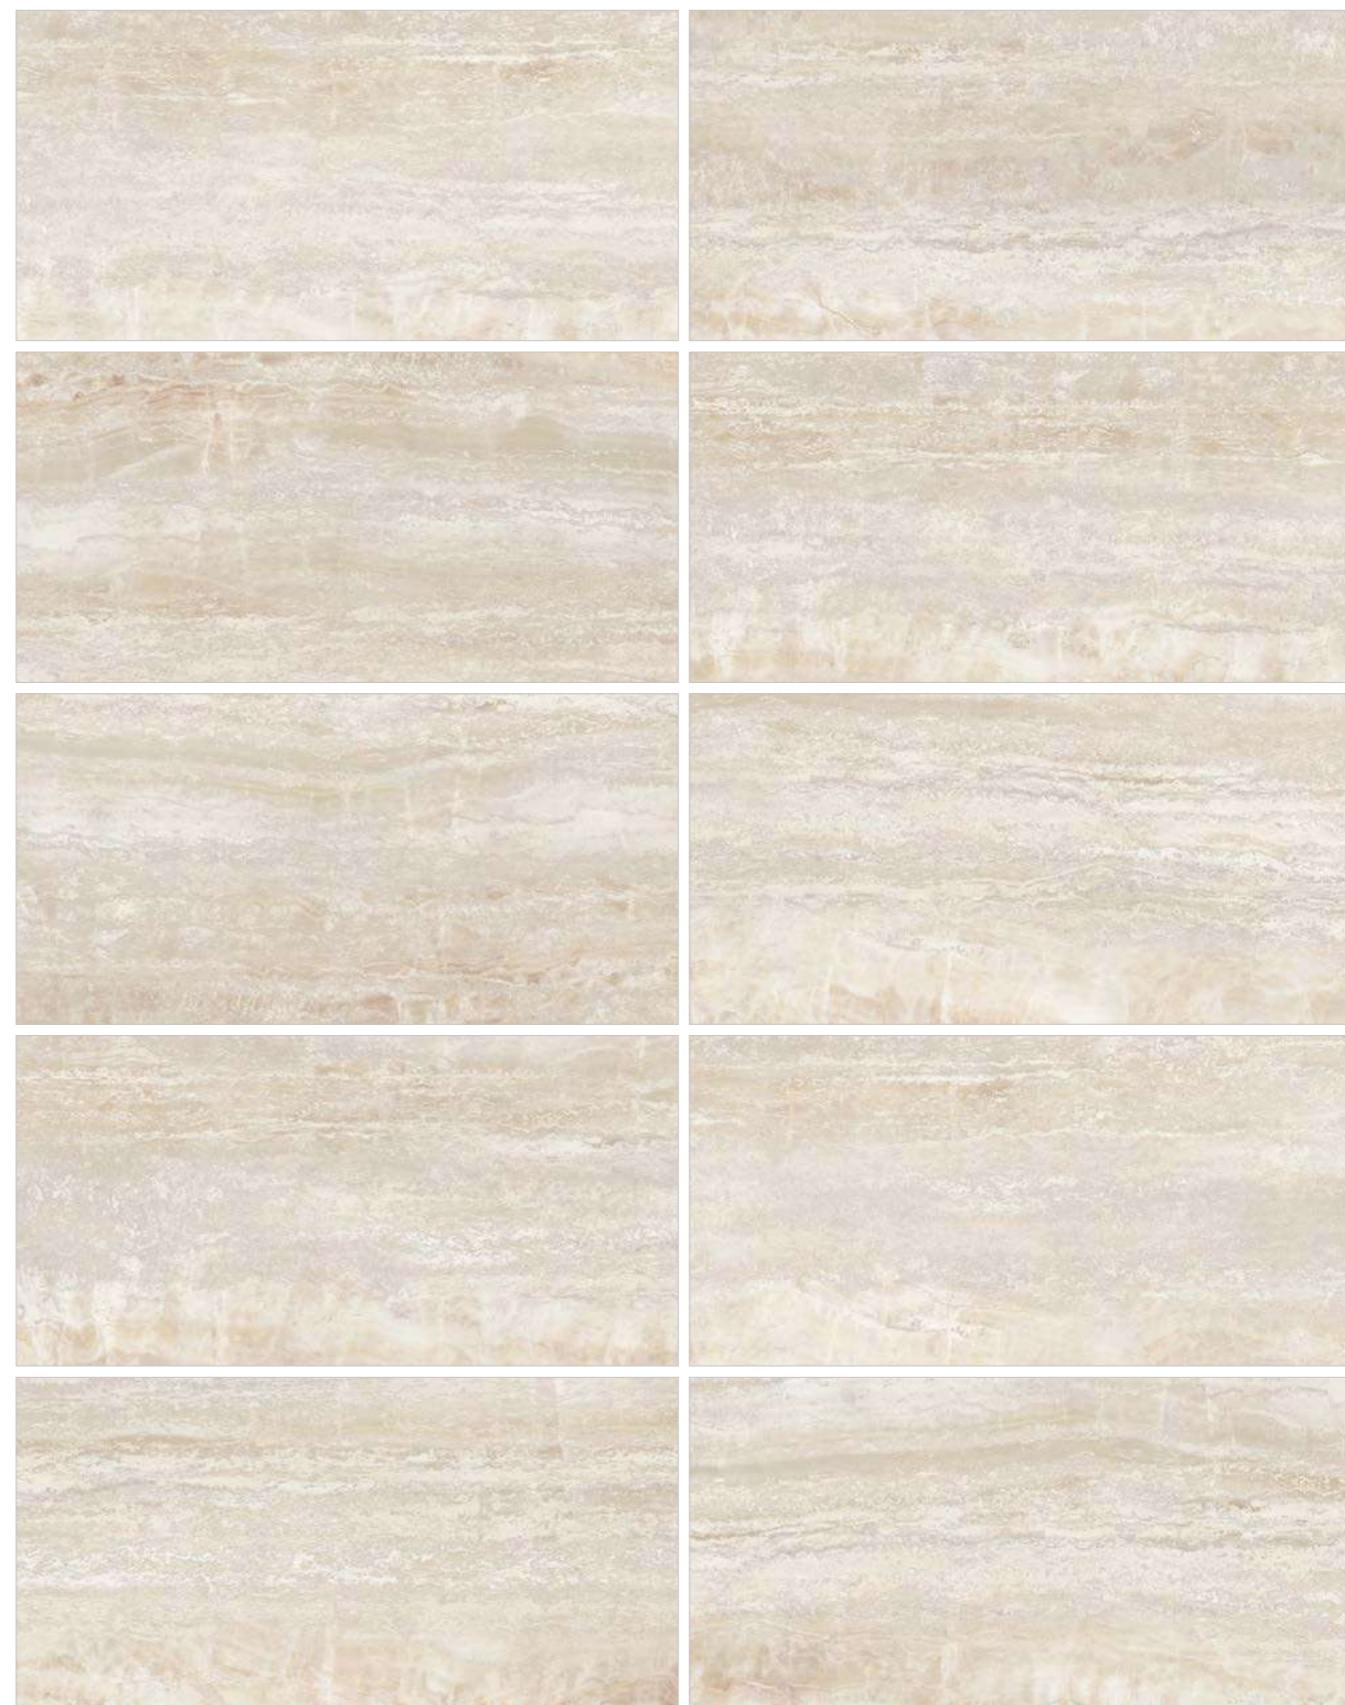

Rim Crema GP36RIM01 | Керамогранит 300x600

Rim Beige GP36RIM11 | Керамогранит 300x600

Skala

Скала́

300x600

Skala Beige

GP36SKL11

300x600