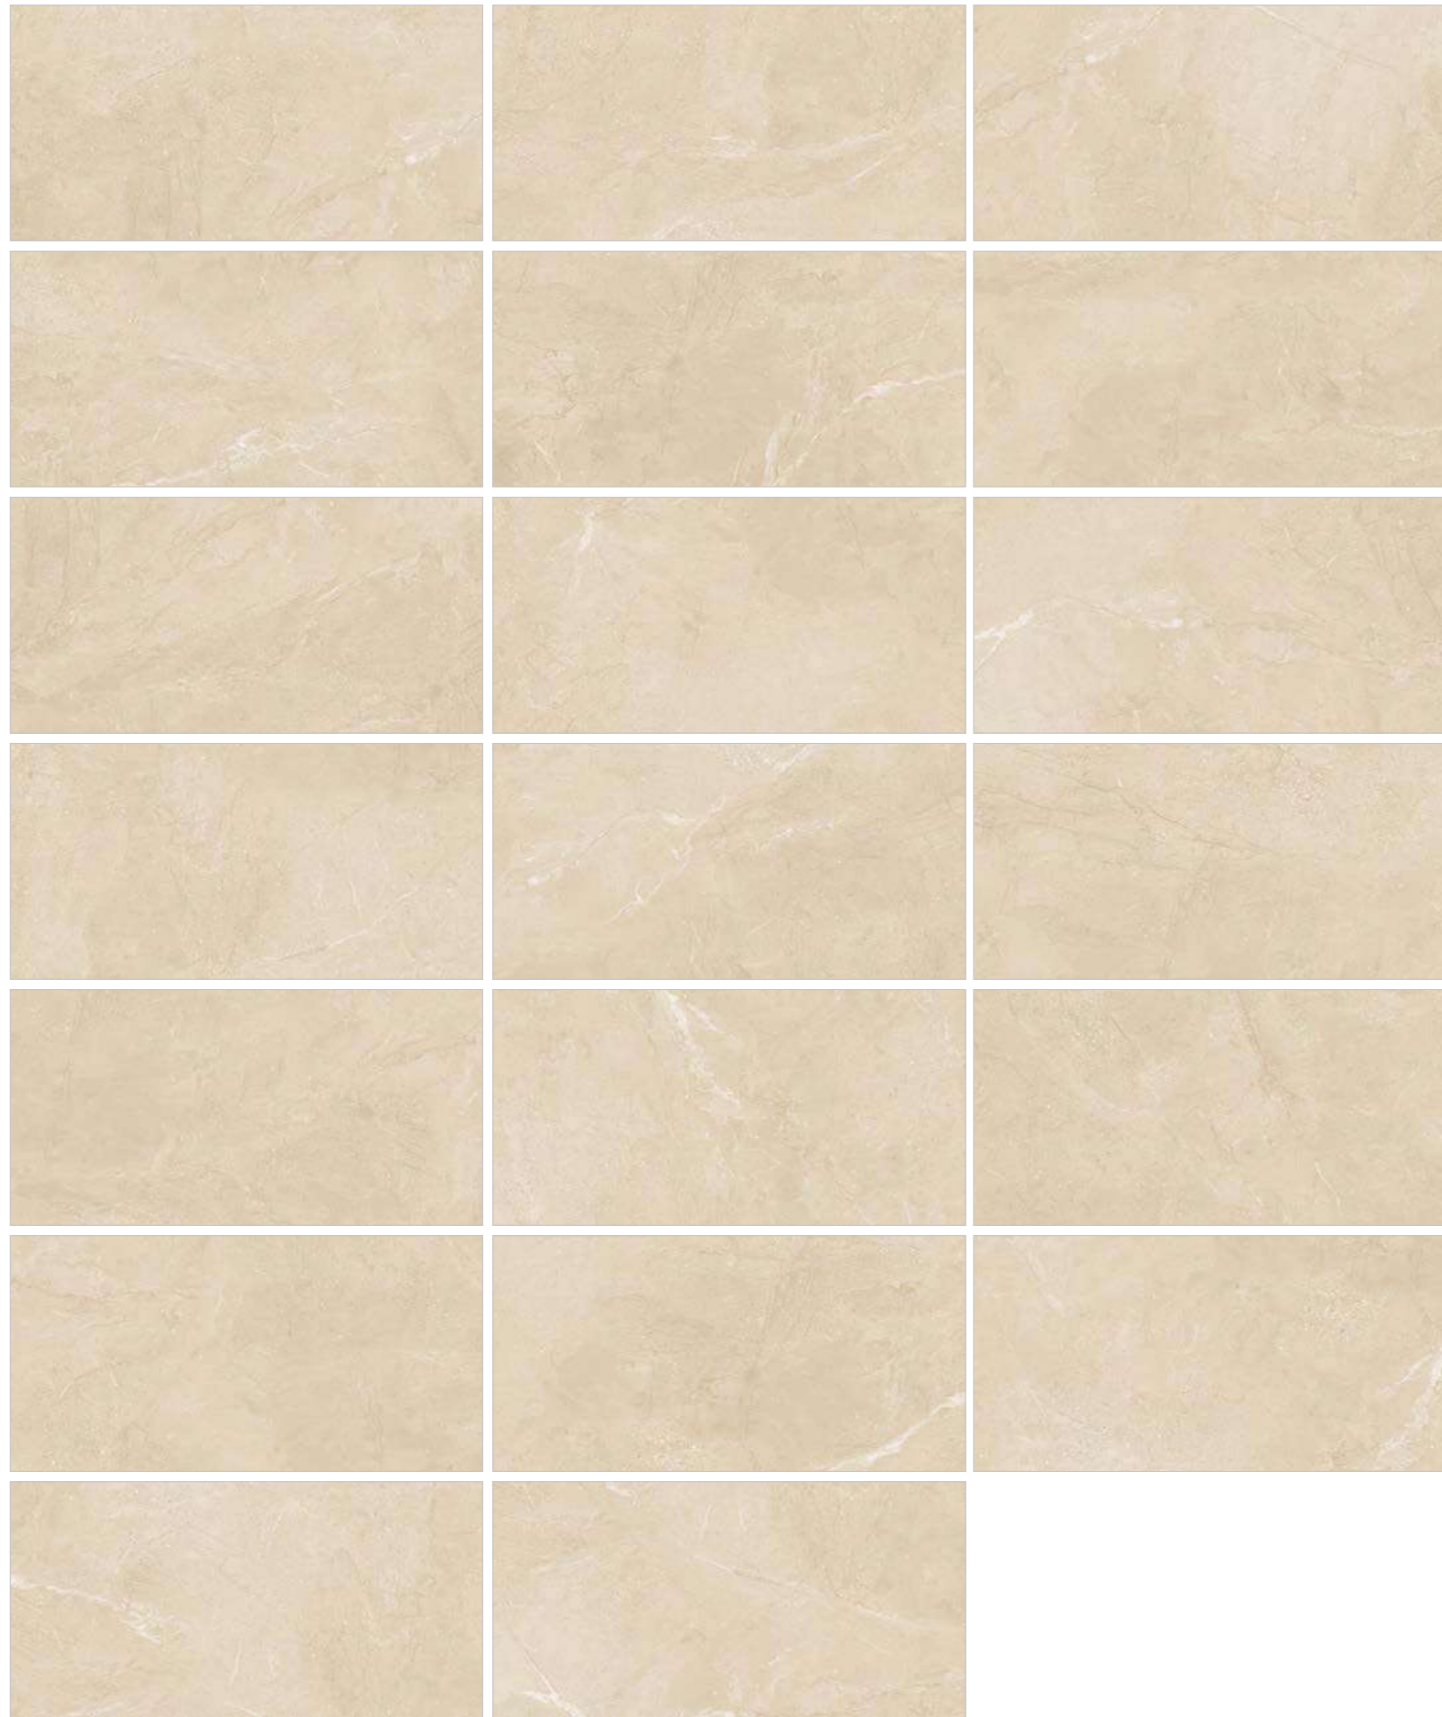

Altai Beige GP36ALA11 | Керамогранит 300x600