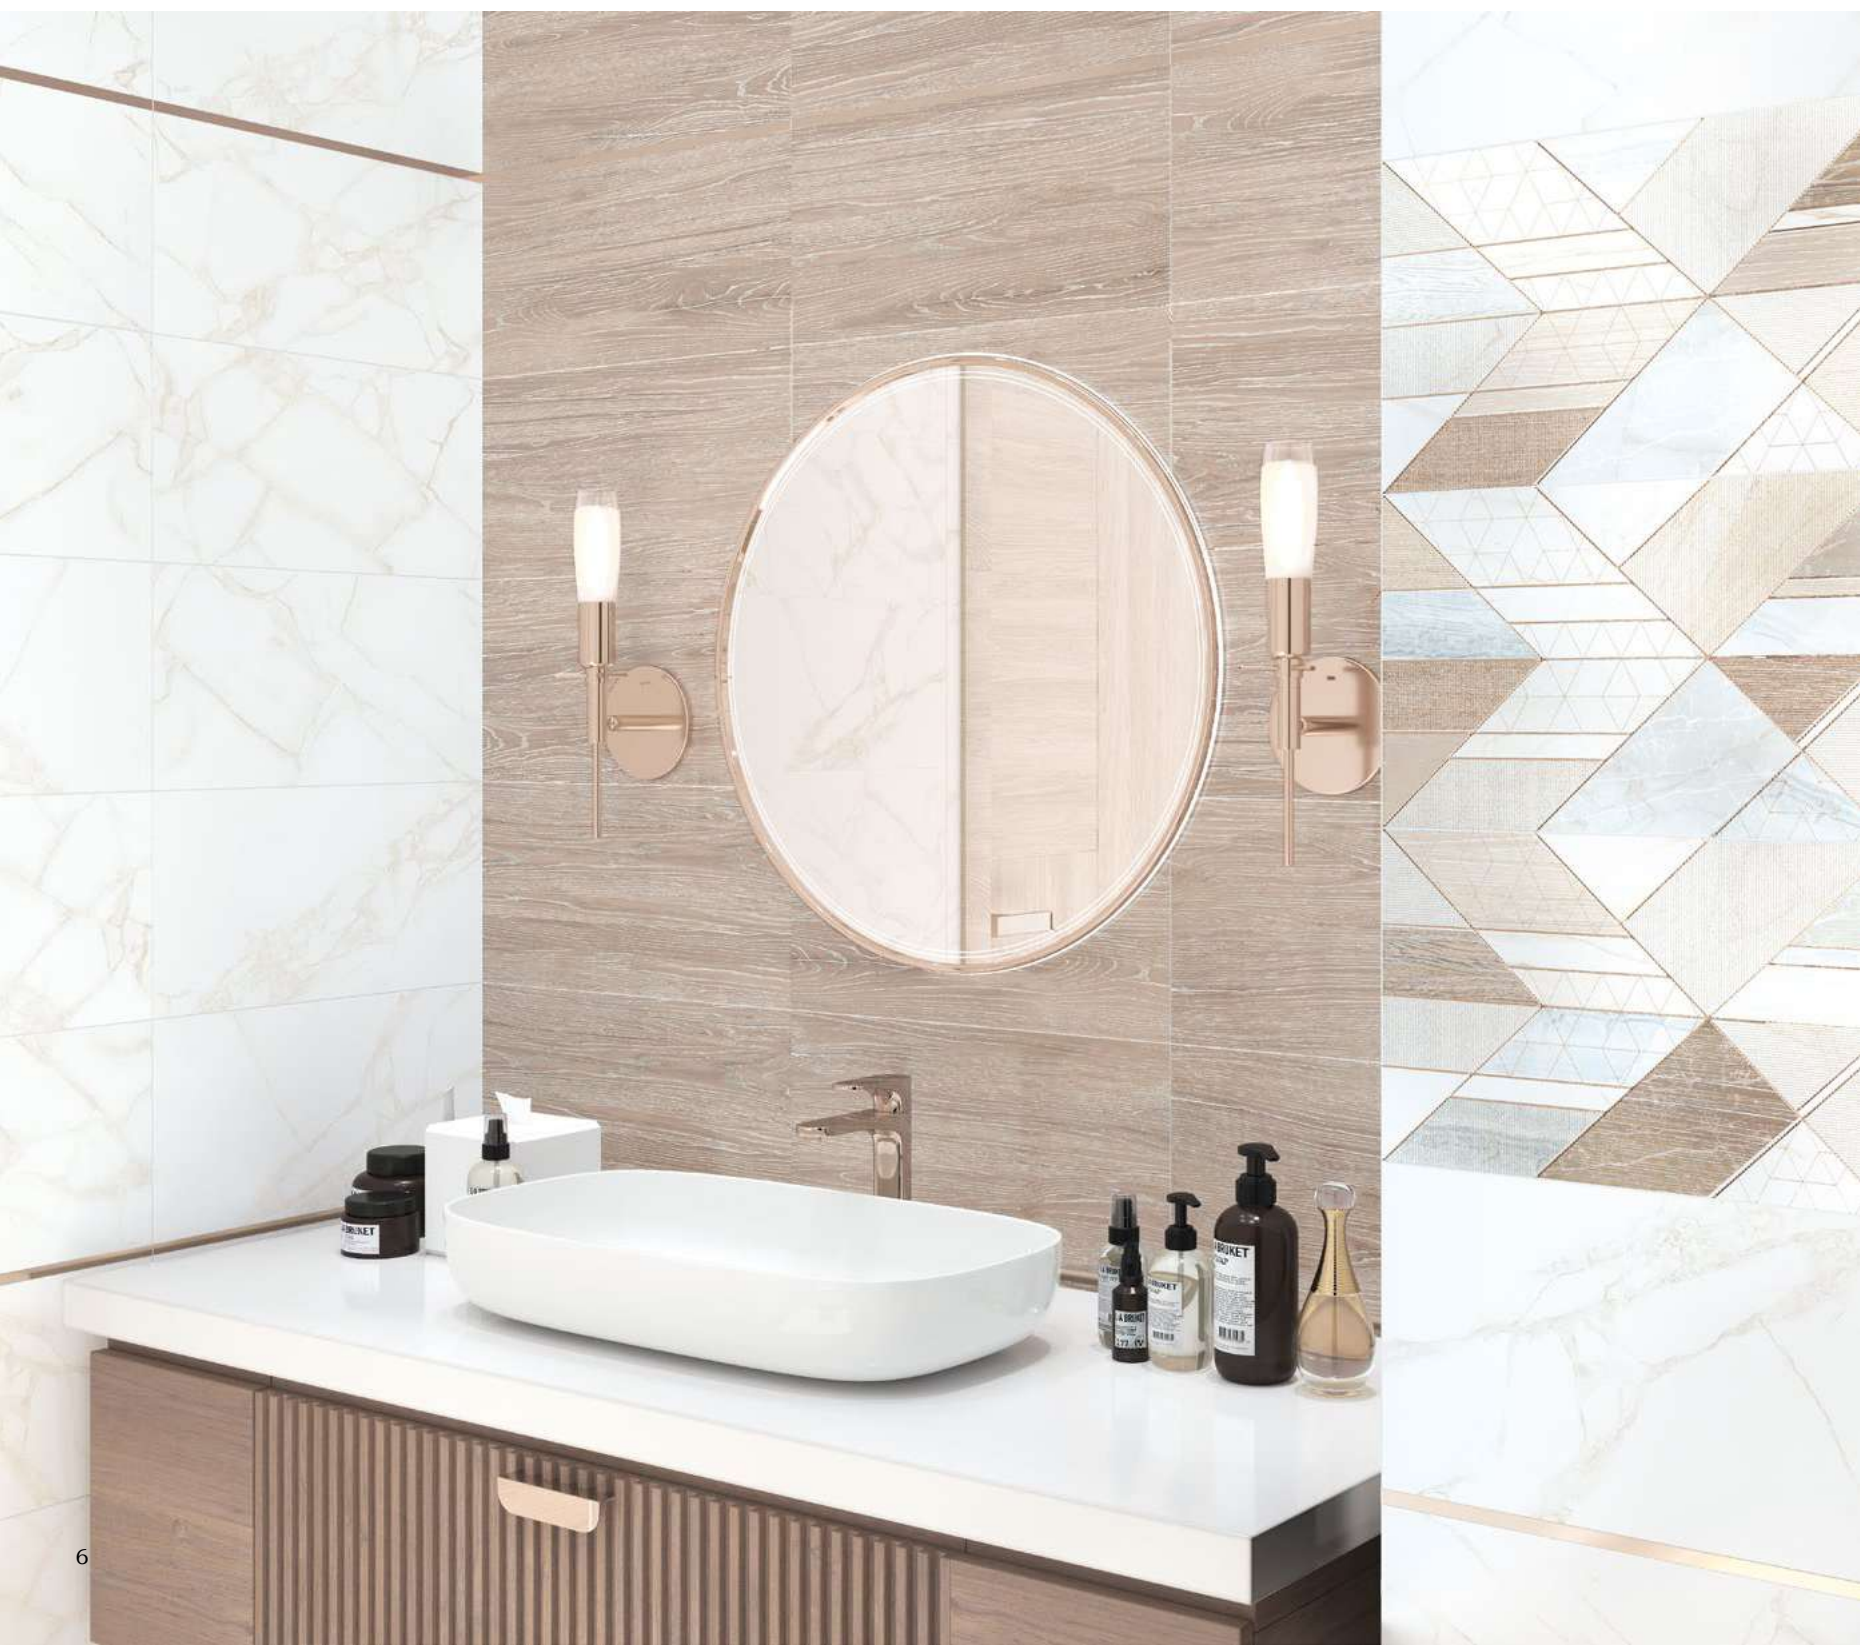

Artdeco White

V₆

WT9ARE00
Плитка настенная 250x500

Artdeco

шт

V₈

DW9ARE55
Декор 250x500

Artdeco Wood

V₈

WT9ARE08
Плитка настенная 250x500

Sword Gold

BW0SWD09
Бордюр 13x500