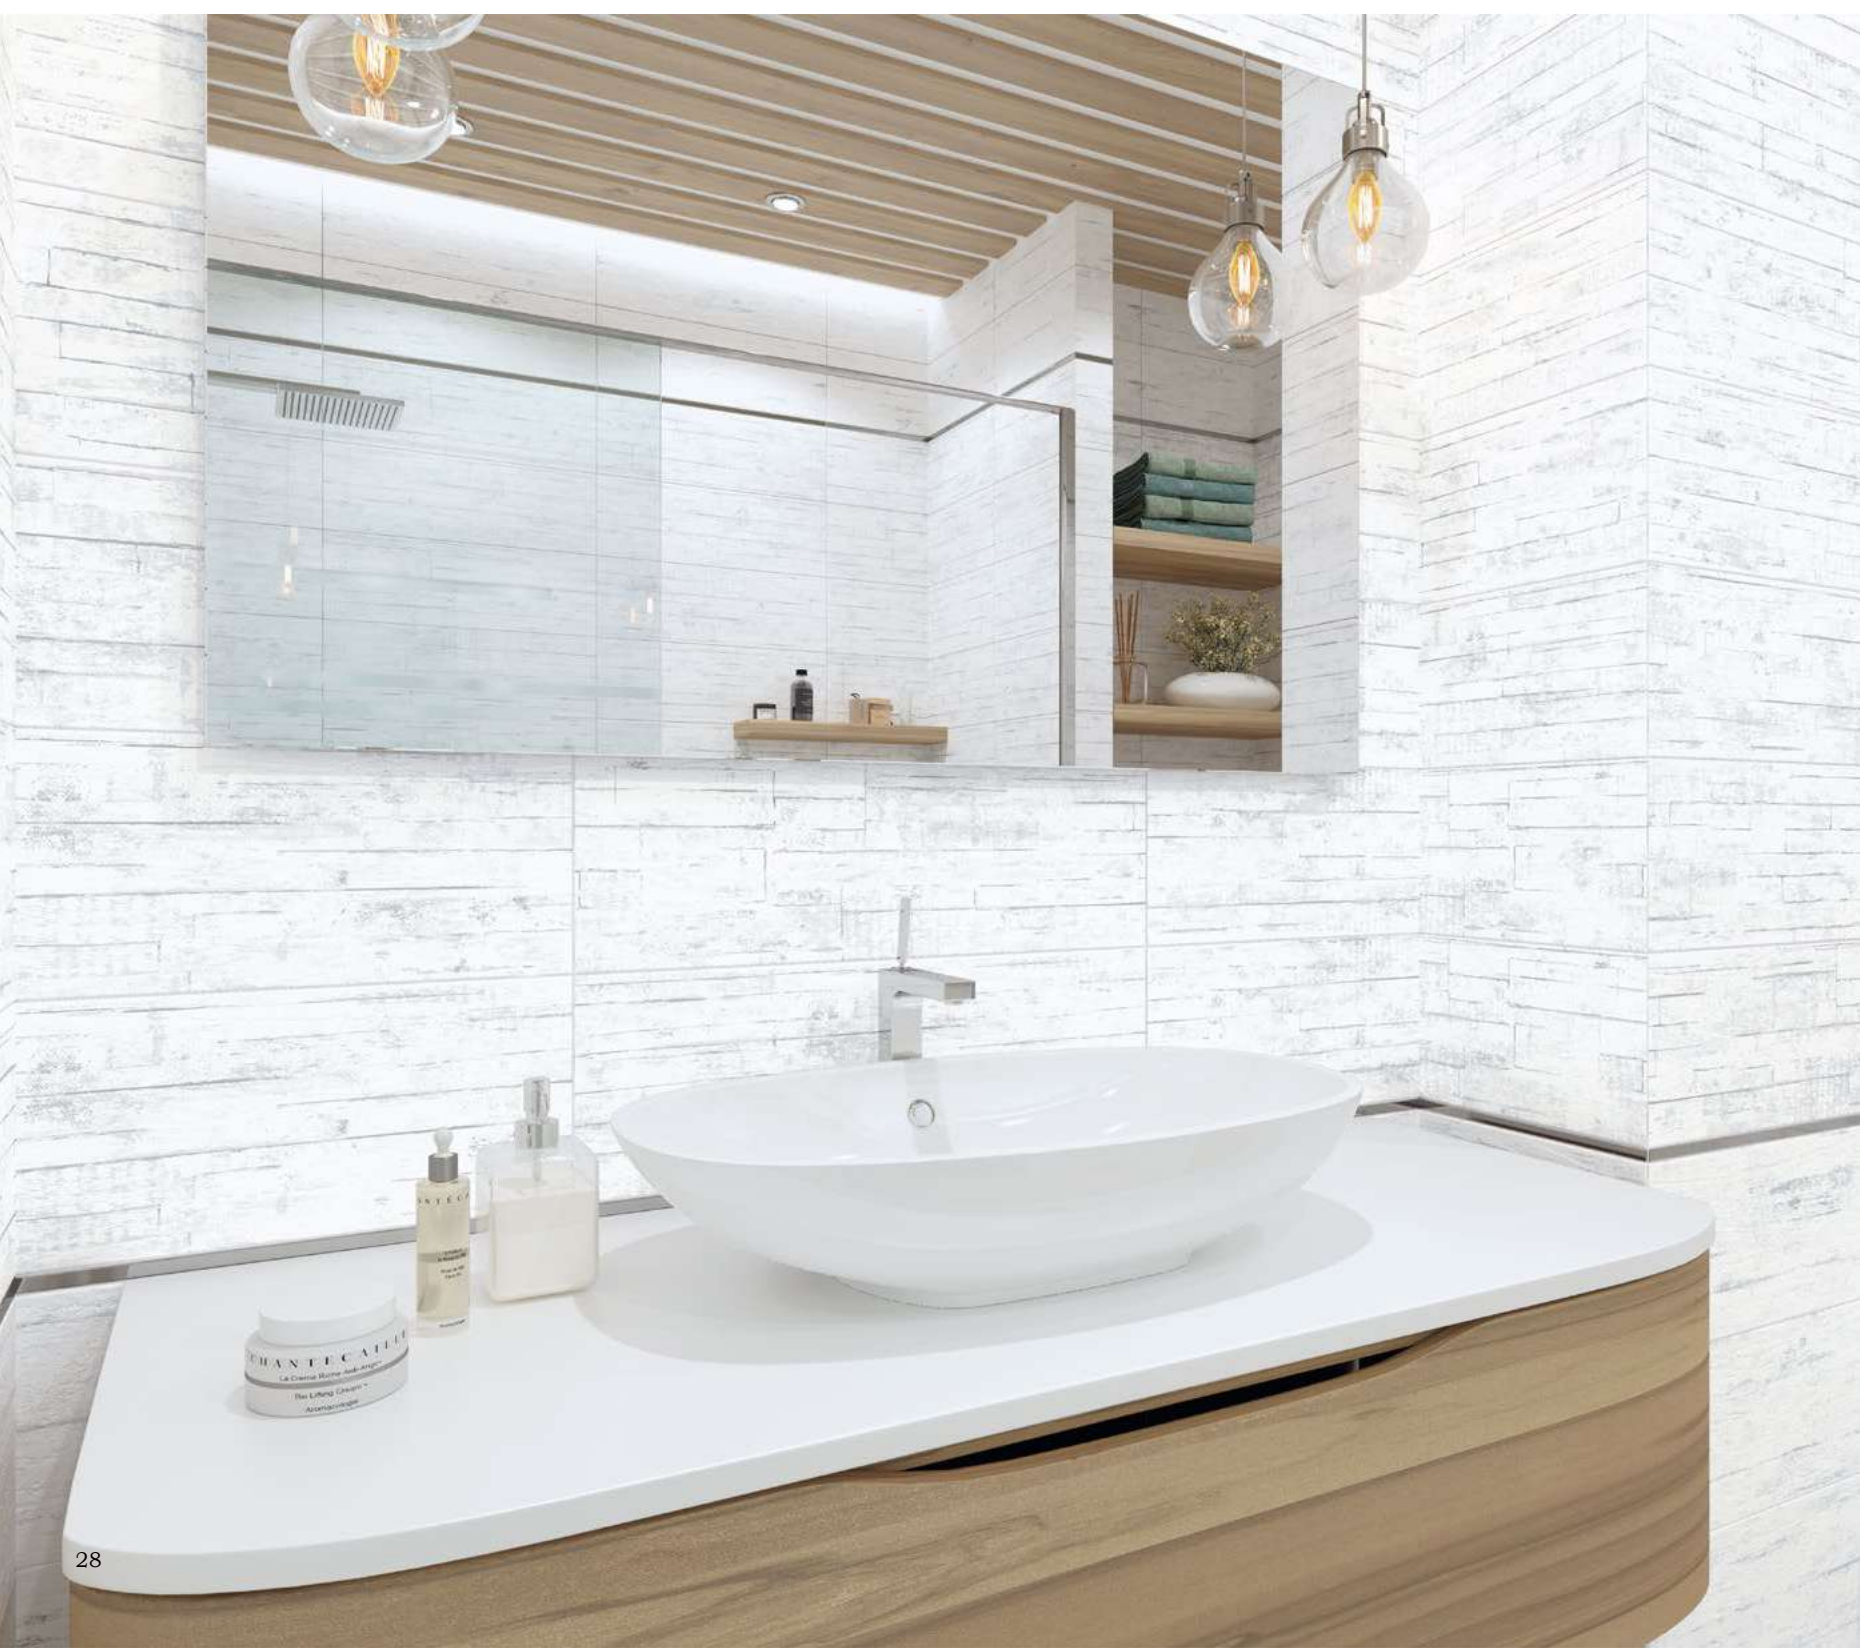

Wave

DW9WAV06
Декор 249x500

Wave

BW0WAV06
Бордюр 67x500

Luster Aquamarin

FT3LST16
Керамогранит 410x410

ТИП	В × Ш × Т, мм	кол-во в уп.	кол-во в уп., м ²	вес уп., кг	в паллете	в паллете, уп.	вес паллеты, кг
Плитка настенная	249×500×7.5	12 шт.	1.494	19.87	80.676 м ²	54	1073
Декор	249×500×7.5	8 шт.	-	15.552	432 шт.	54	840
Бордюр	67×500×7.5	12 шт.	-	3.66	1344 шт.	112	410
Керамогранит	410×410×8	11 шт.	1.8491	32.876	74 м ²	40	1315