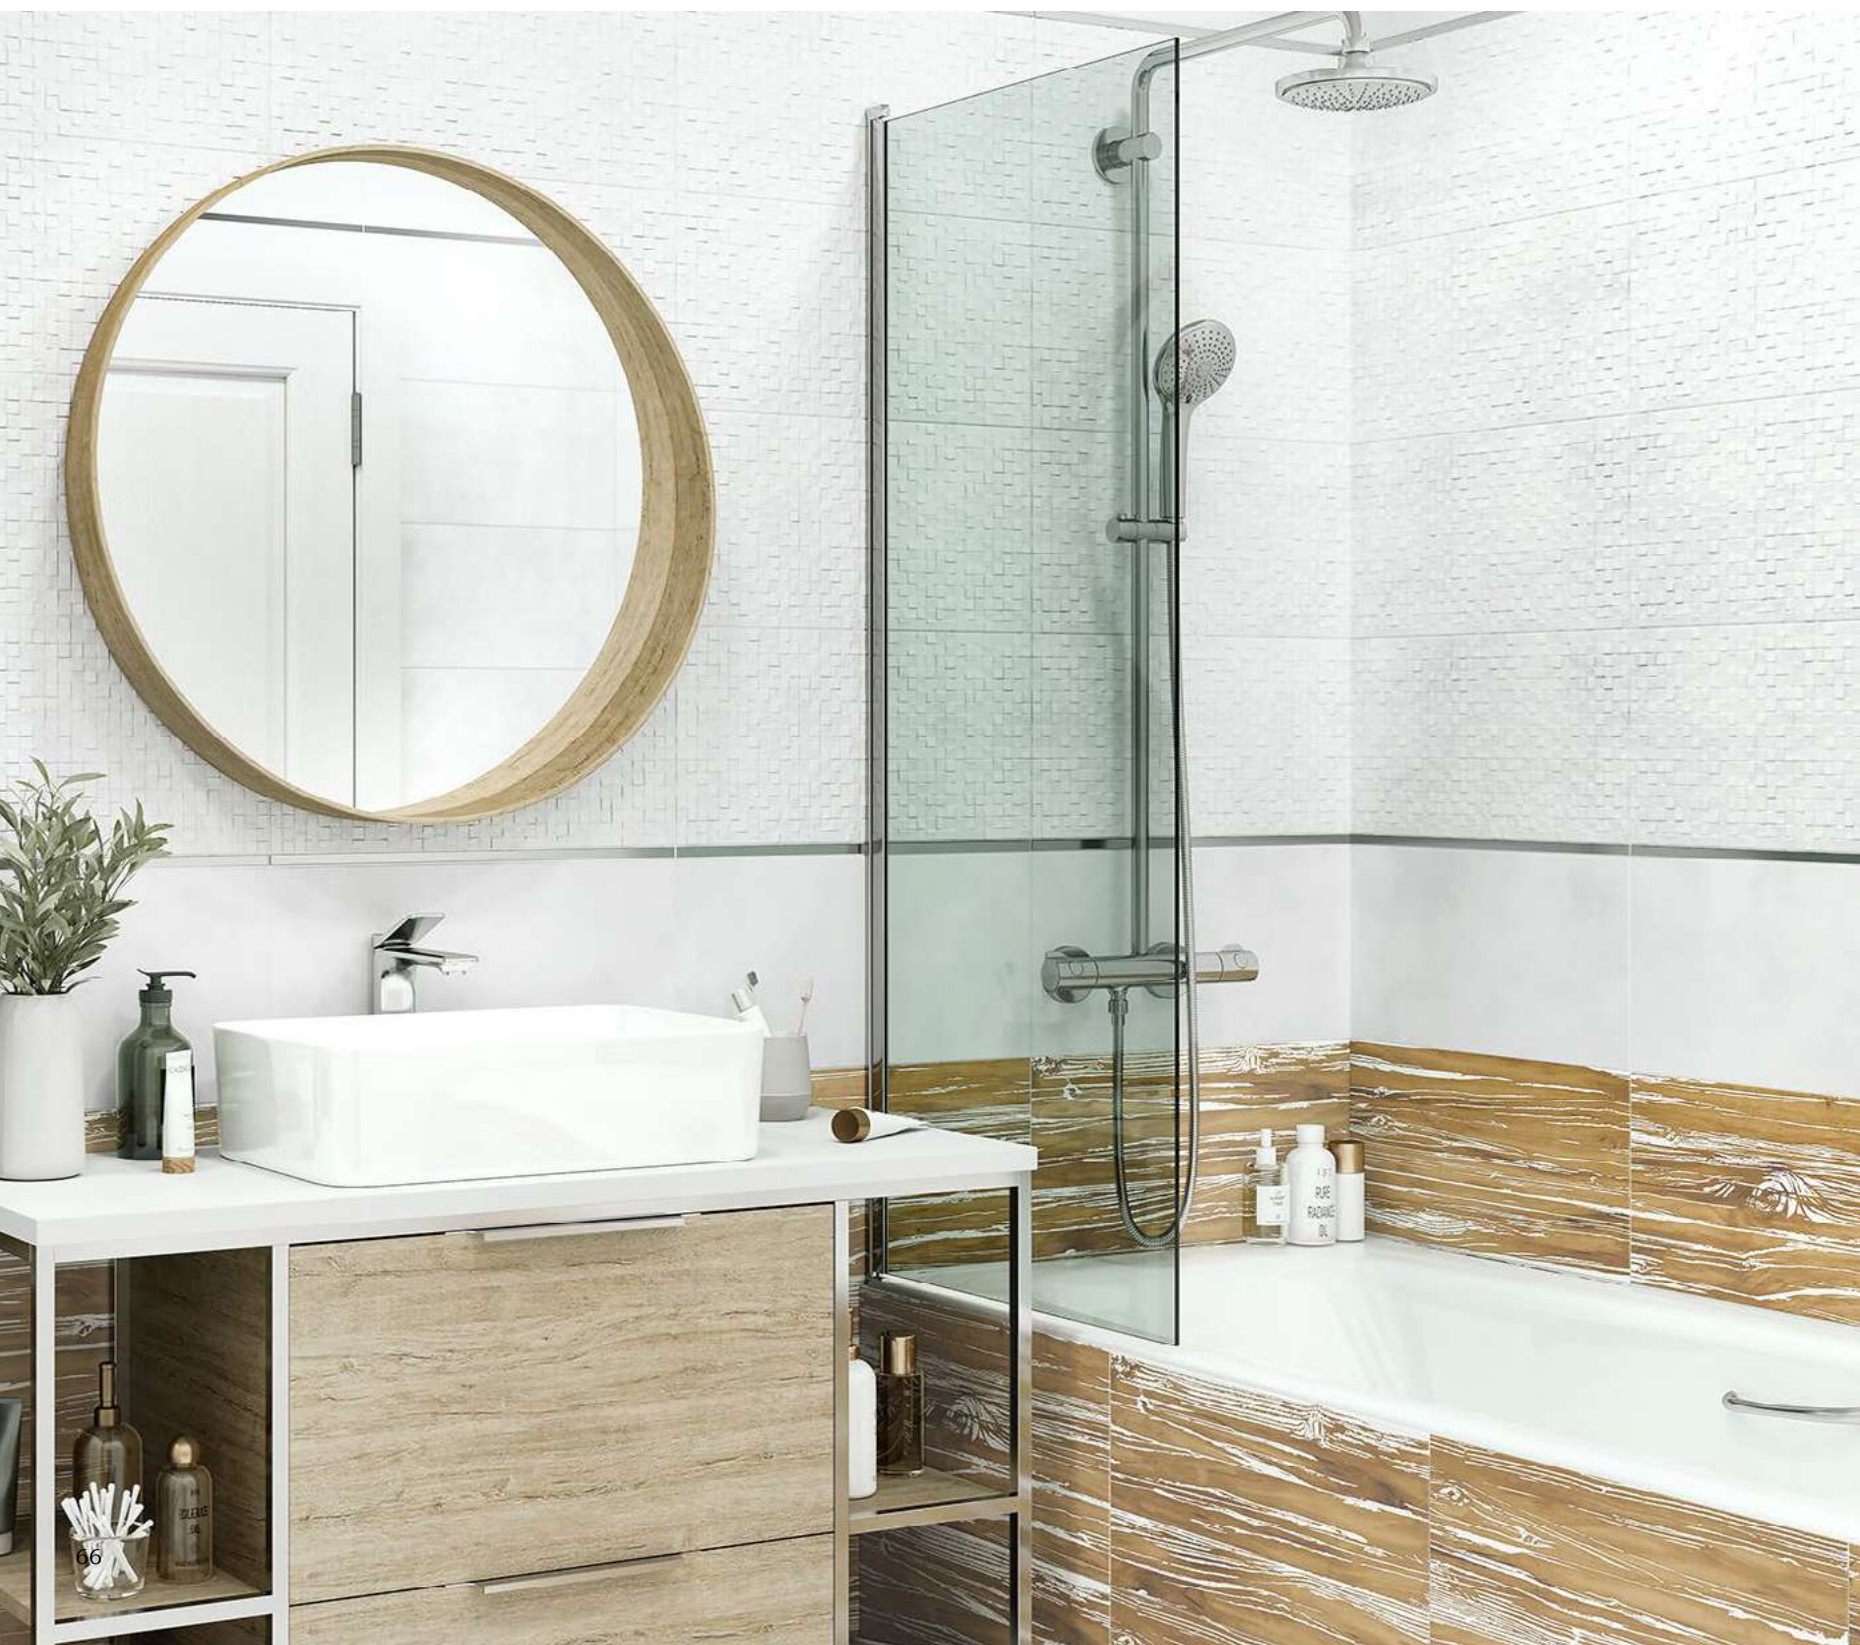

Sanders Maple

WT11SND08
Плитка настенная 200x600

Glossy Groundy

FT3GLS11
Керамогранит 410x410

ТИП	В x Ш x Т, мм	кол-во в уп.	кол-во в уп., м²	вес уп., кг	в паллете	в паллете, уп.	вес паллеты, кг
 Плитка настенная	200x600x7.5	16 шт.	1.92	25.333	57.6 м²	30	760
 Плитка настенная	200x600x9	14 шт.	1.68	25.58	50.4 м²	30	767
Плитка настенная	200x600x7.5	16 шт.	1.92	25.333	57.6 м²	30	760
Бордюр	13x600x8	77 шт.	-	9.4	6468 шт.	84	789.6
Керамогранит	410x410x8	11 шт.	1.8491	32.876	74 м²	40	1315