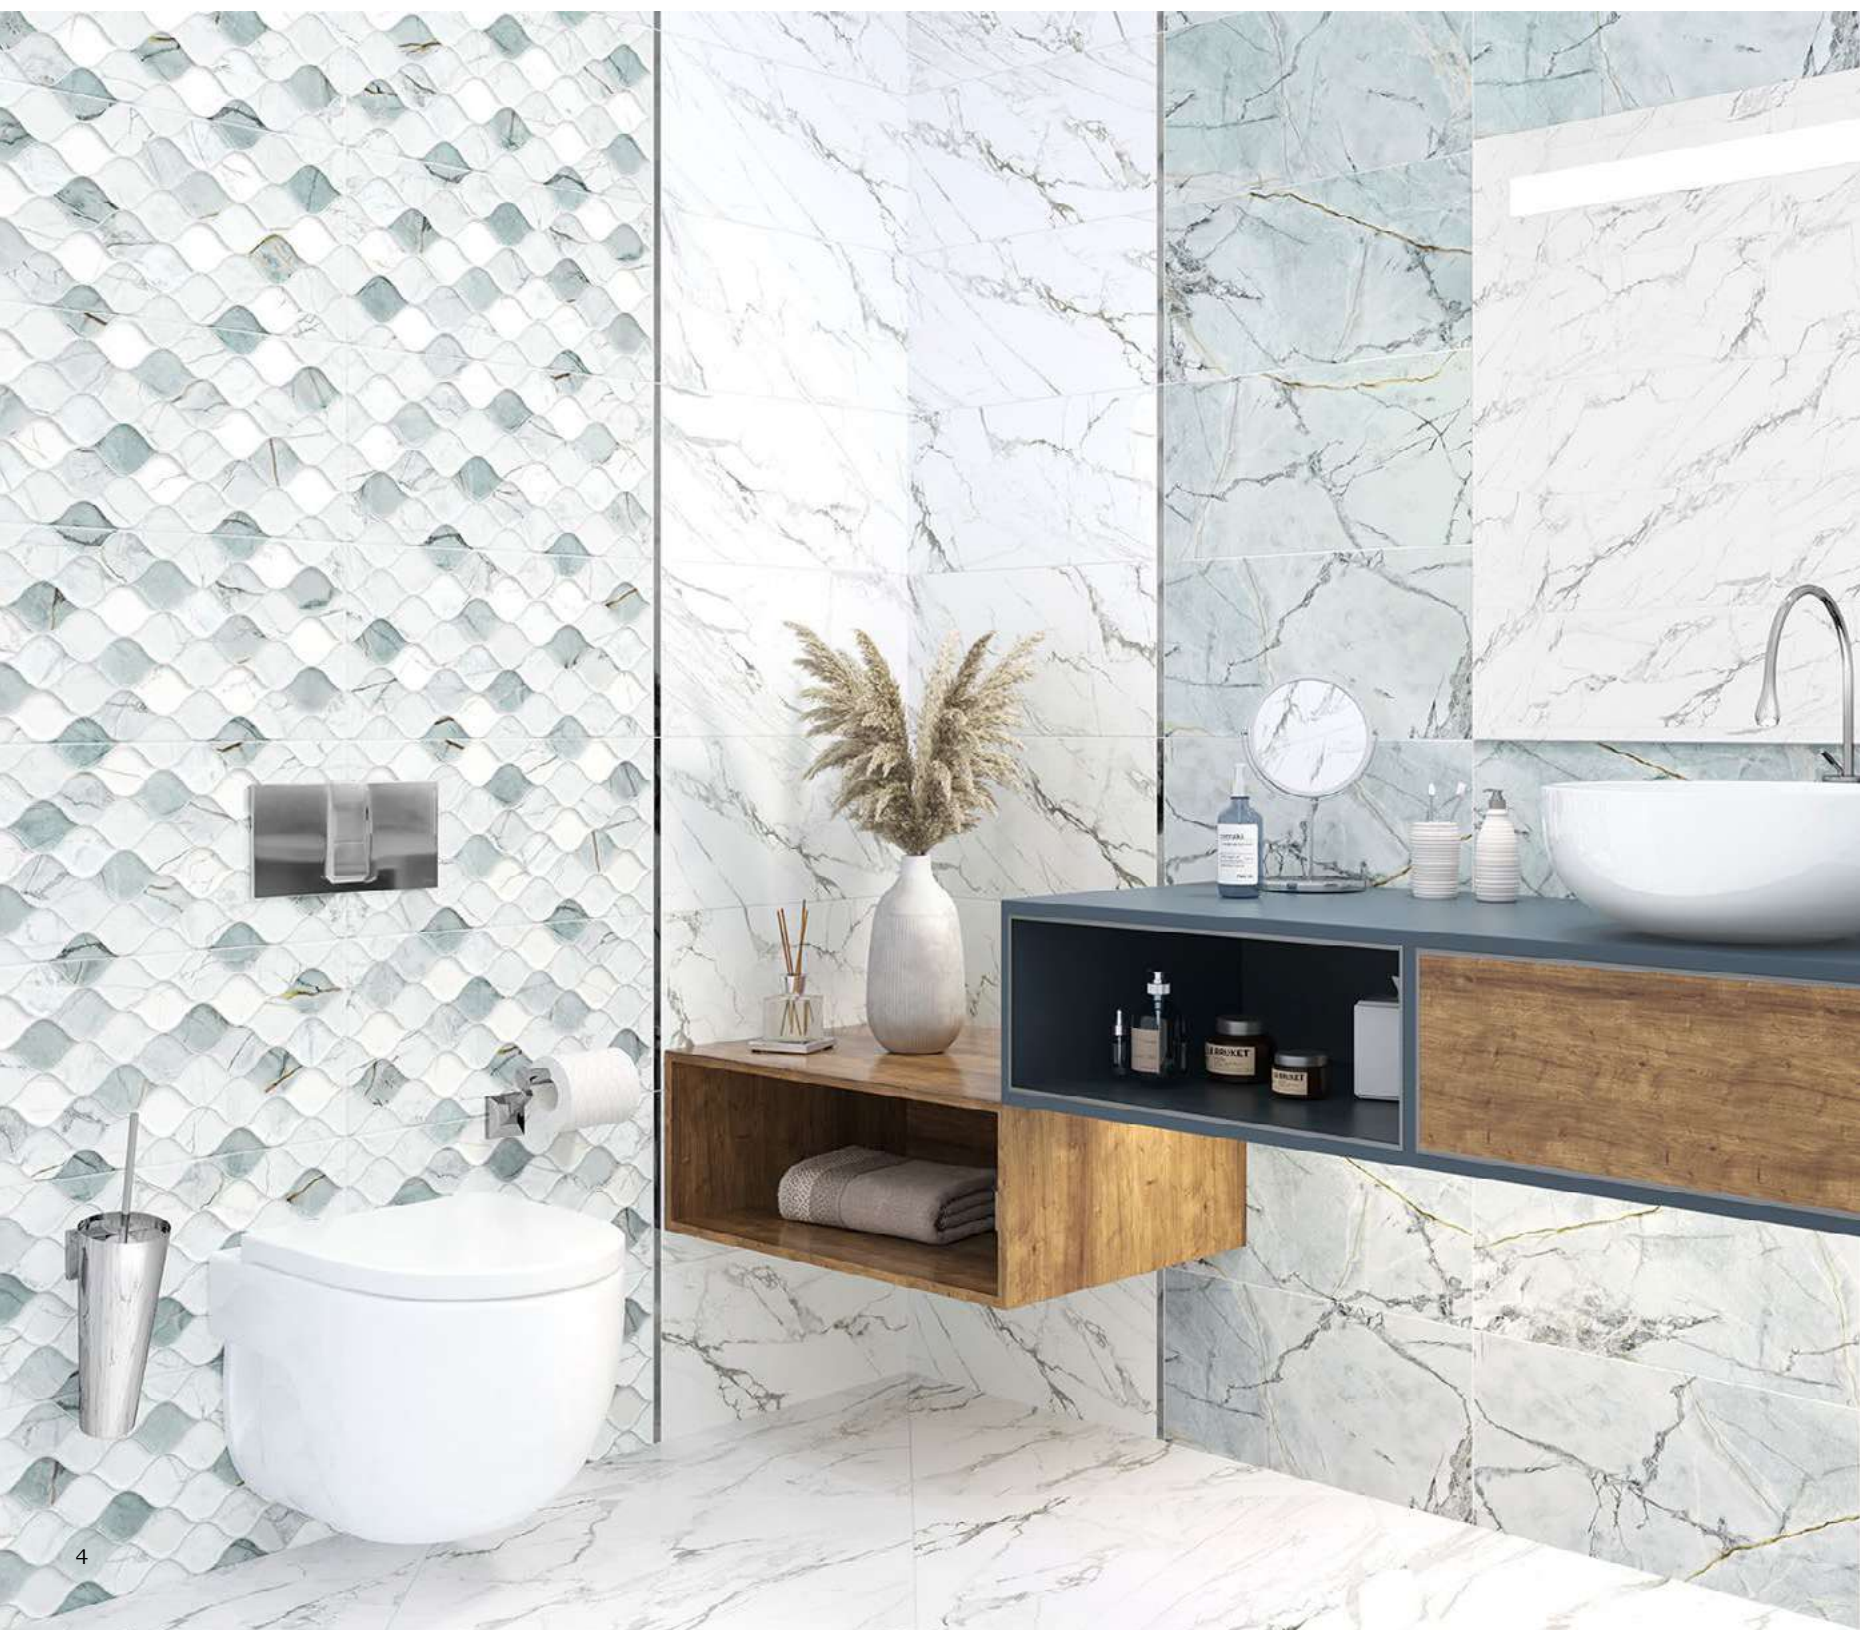

SANTOS	66	SONATA	74
SENS	68	VERTUS	76
SHAPE	70	VESTA SILVER	78
SMALTA	72	VILLAGE	80

плитка настенная	sugar-эффект	класс износостойкости
керамогранит	рельефная поверхность	цена за м² (настенная плитка)
матовая	вариативность рисунков	цена за штуку (декоративные элементы)
глянцевая	ректифицированный край	
лаппатированная	морозостойкий	