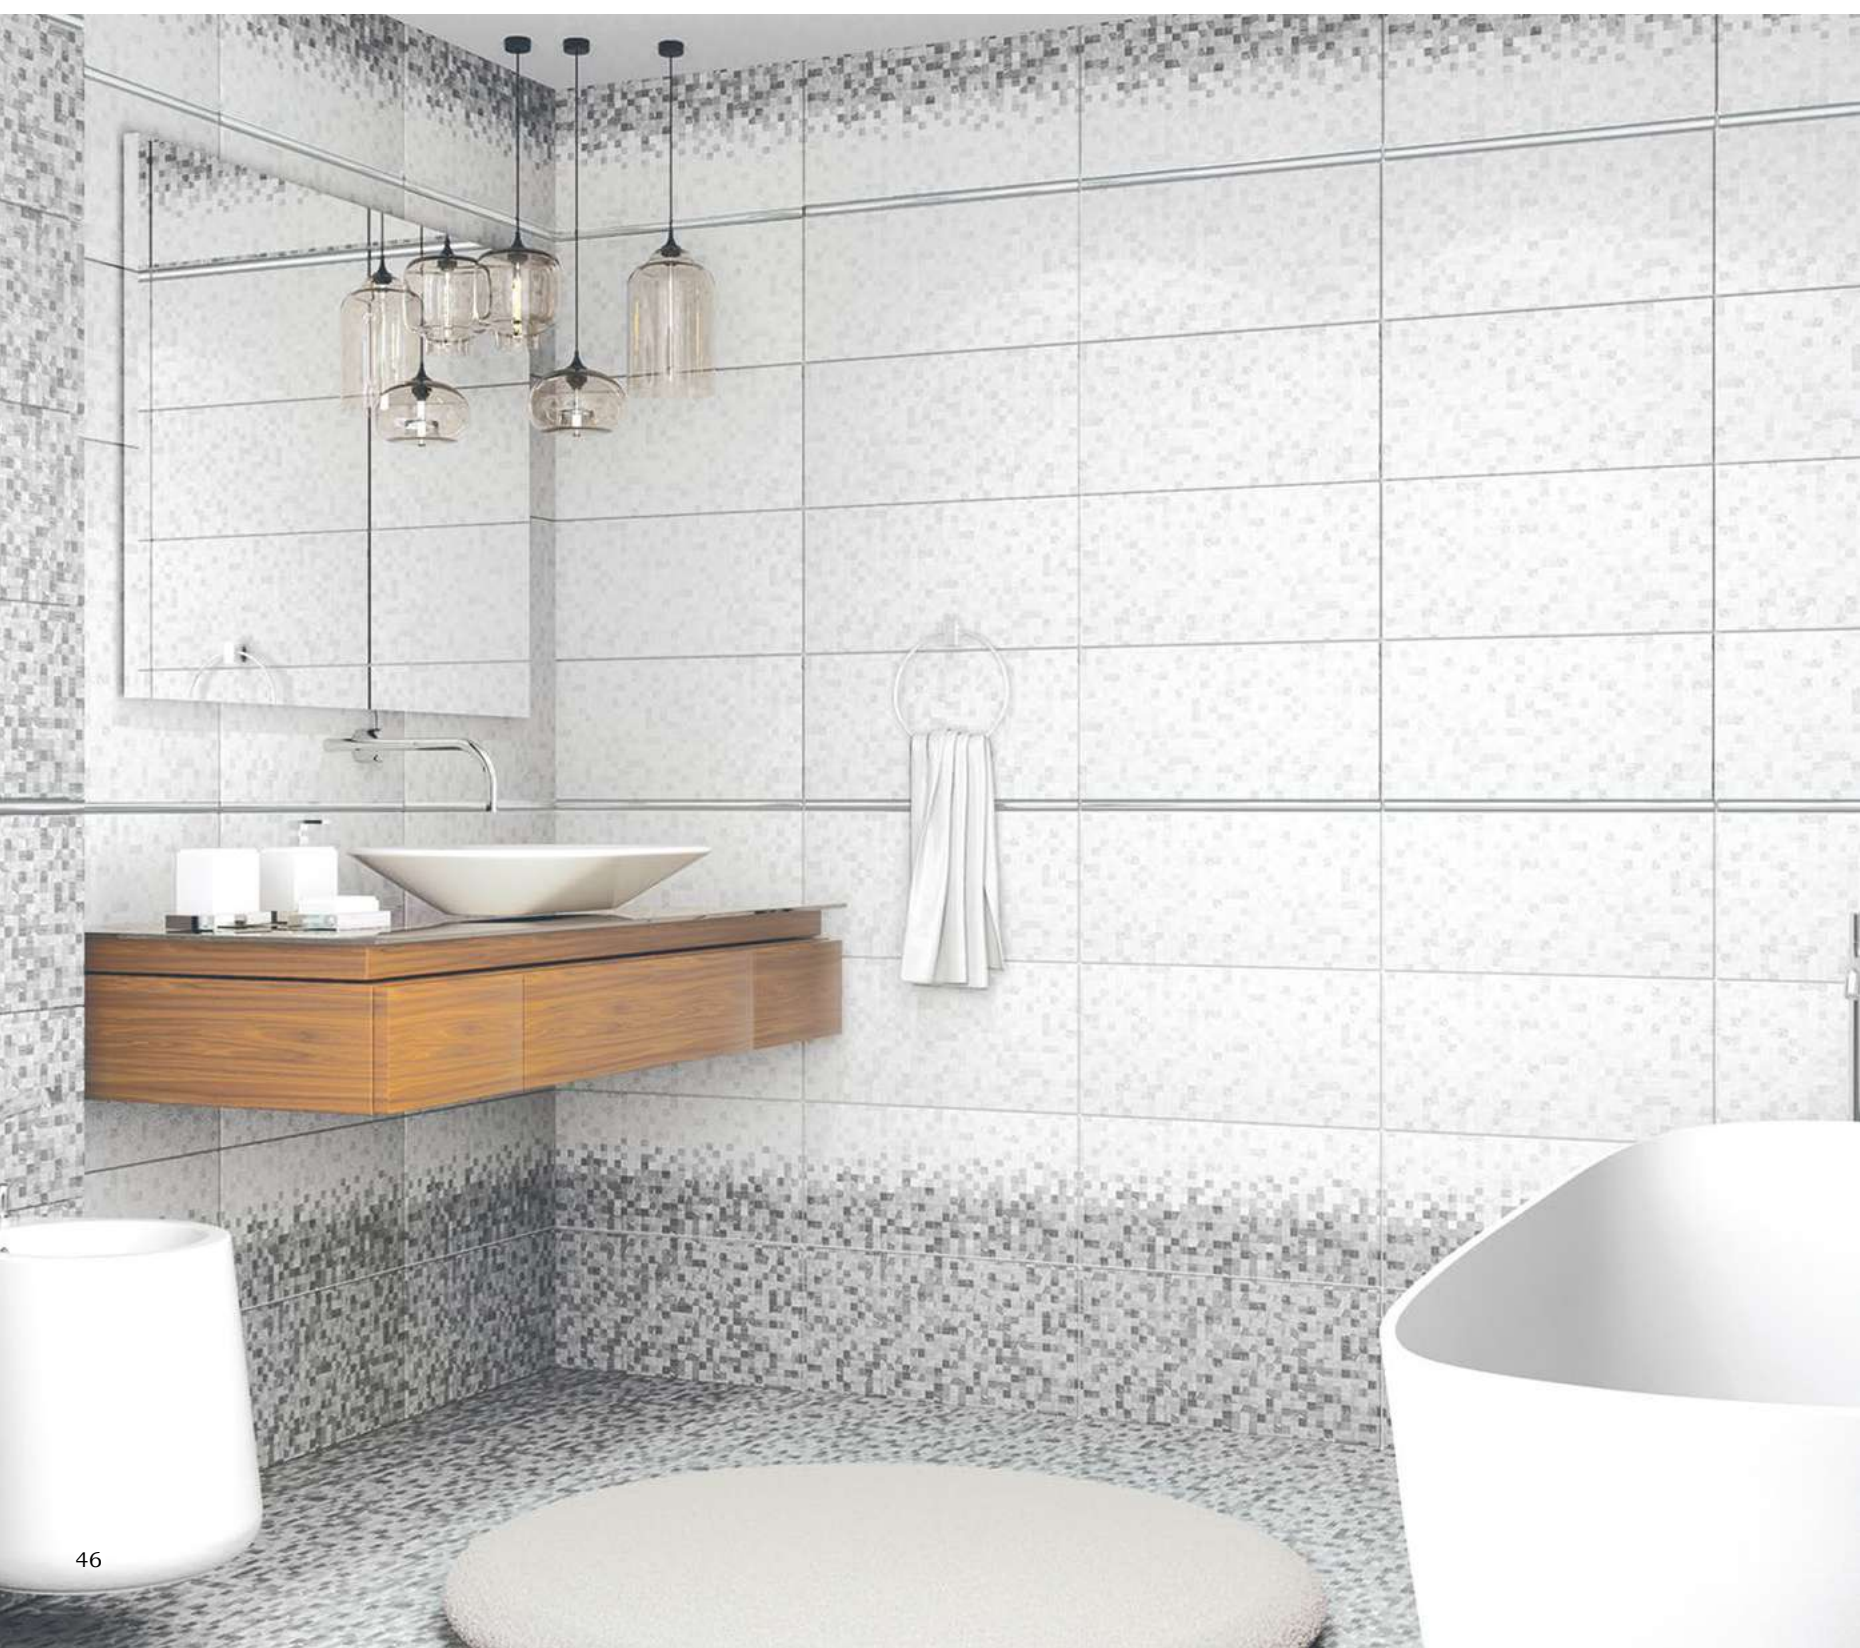

Nova White

WT9NVA00
Плитка настенная 249x500

Nova Graphite

WT9NVA07
Плитка настенная 249x500

Nova Gradient

WT9NVA17
Плитка настенная 249x500

Sword

BW0SWD07
Бордюрь 13x500