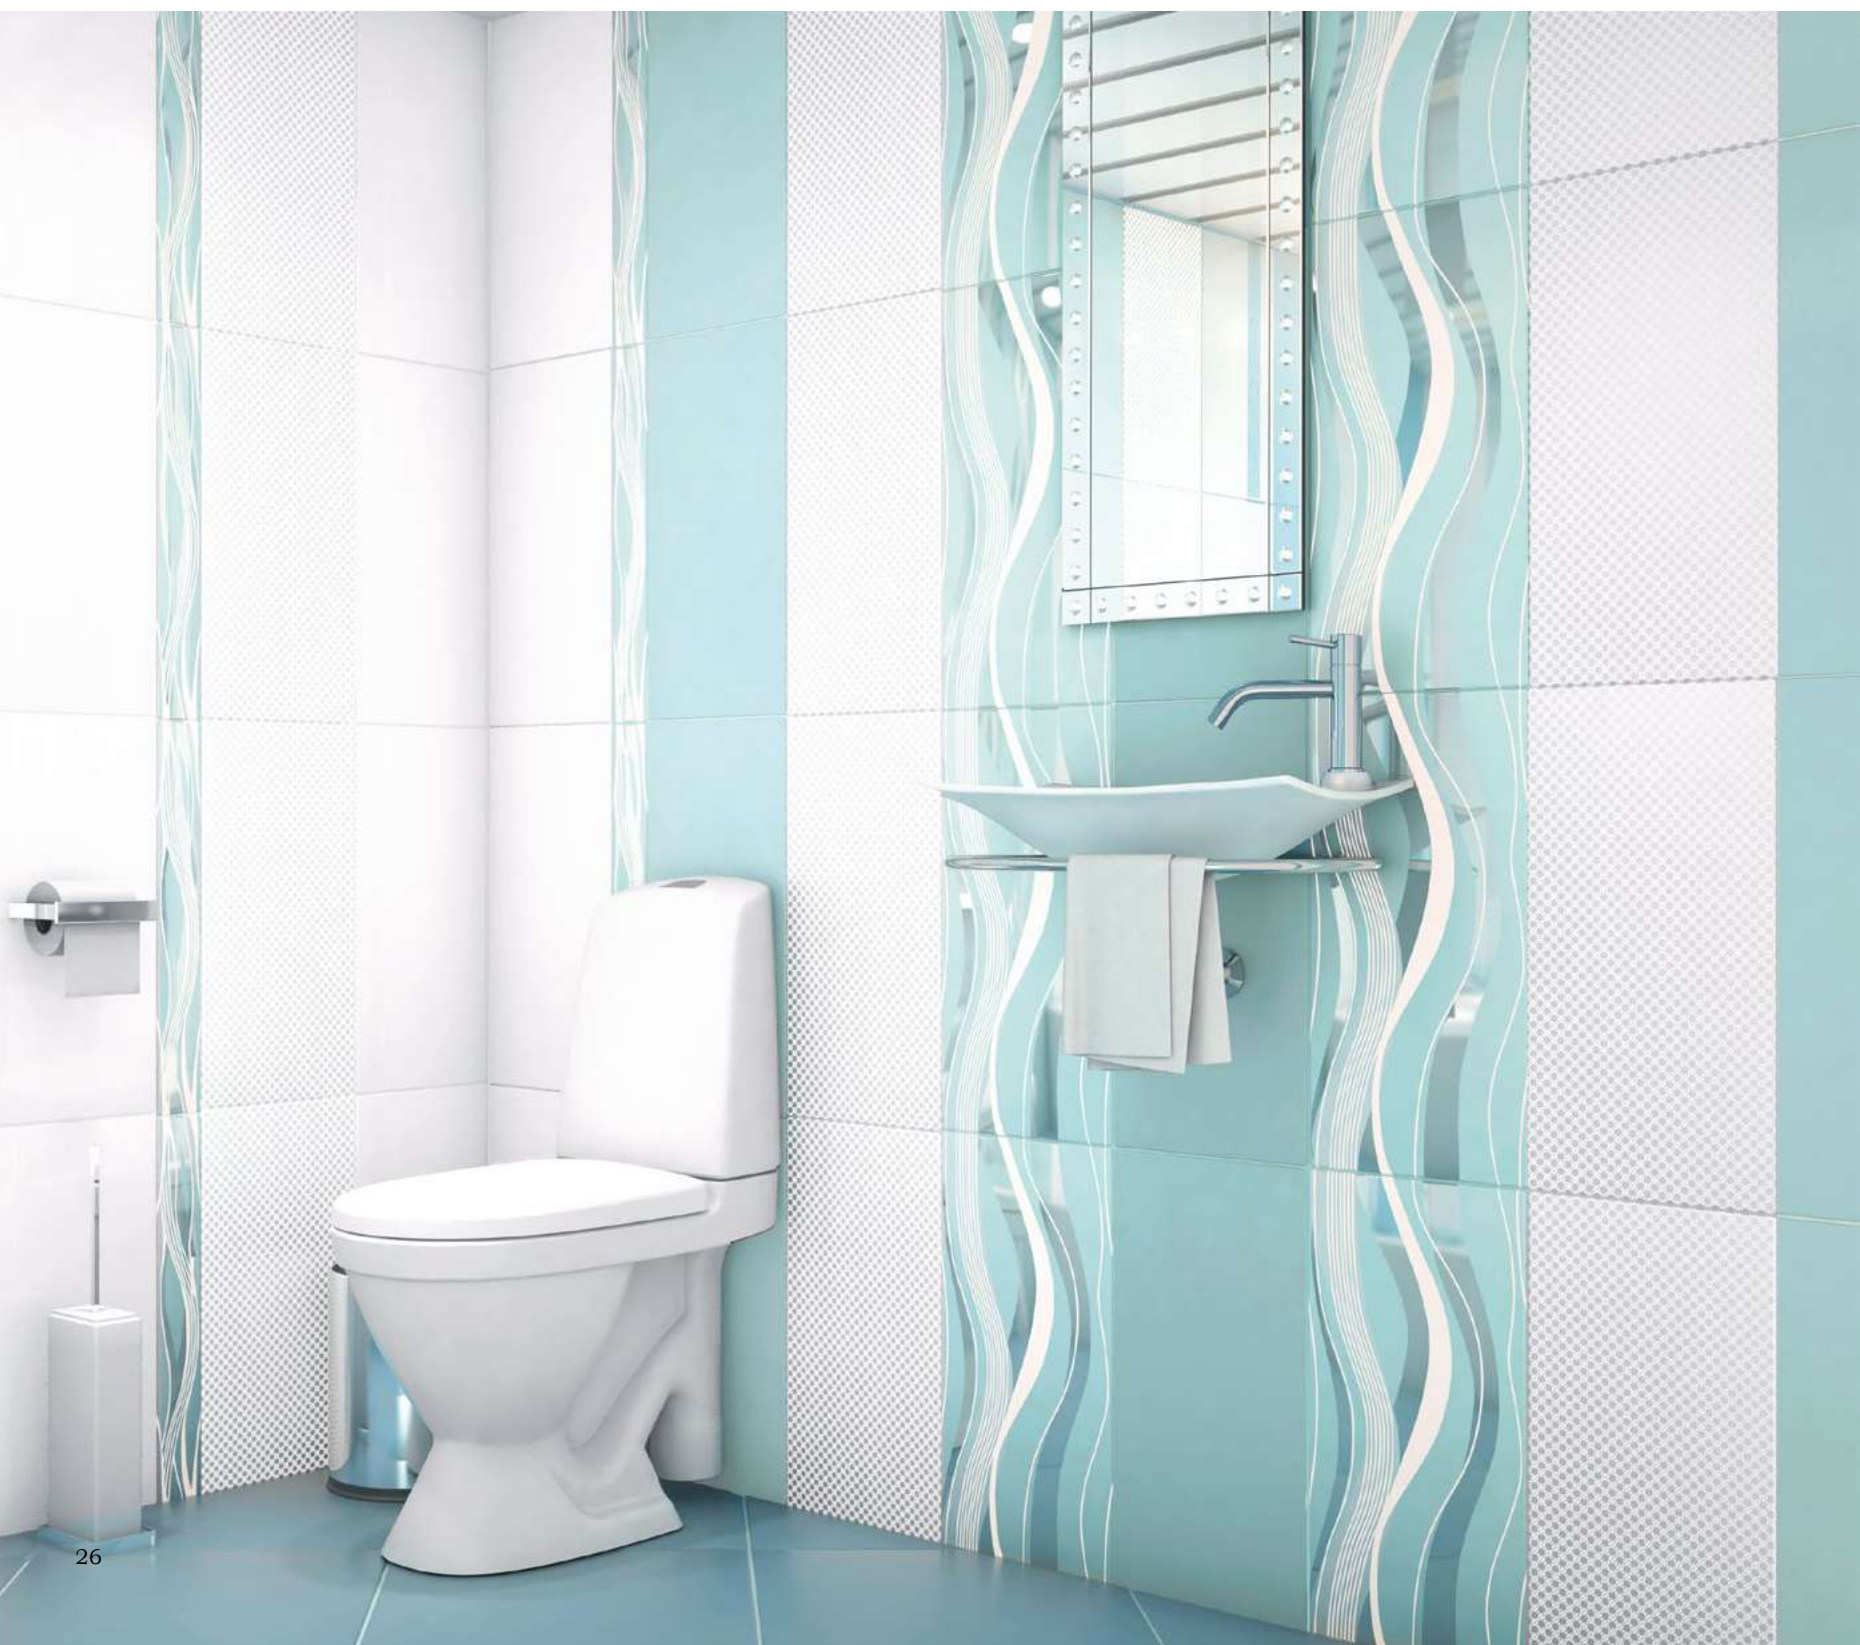

WT9LST00
Плитка настенная 249x500

WT9LST06
Плитка настенная 249x500

WT9LST16
Плитка настенная 249x500

DW9FLC06
Декор 249x500

DW9WAV06
Декор 249x500

BW0WAV06
Бордюр 67x500

FT3LST16
Керамогранит 410x410

ТИП	В × Ш × Т, мм	кол-во в уп.	кол-во в уп., м²	вес уп., кг	в паллете	в паллете, уп.	вес паллеты, кг
Плитка настенная	249×500×7.5	12 шт.	1.494	19.87	80.676 м²	54	1073
Декор	249×500×7.5	8 шт.	-	15.552	432 шт.	54	840
Бордюр	67×500×7.5	12 шт.	-	3.66	1344 шт.	112	410
Керамогранит	410×410×8	11 шт.	1.8491	32.876	74 м²	40	1315